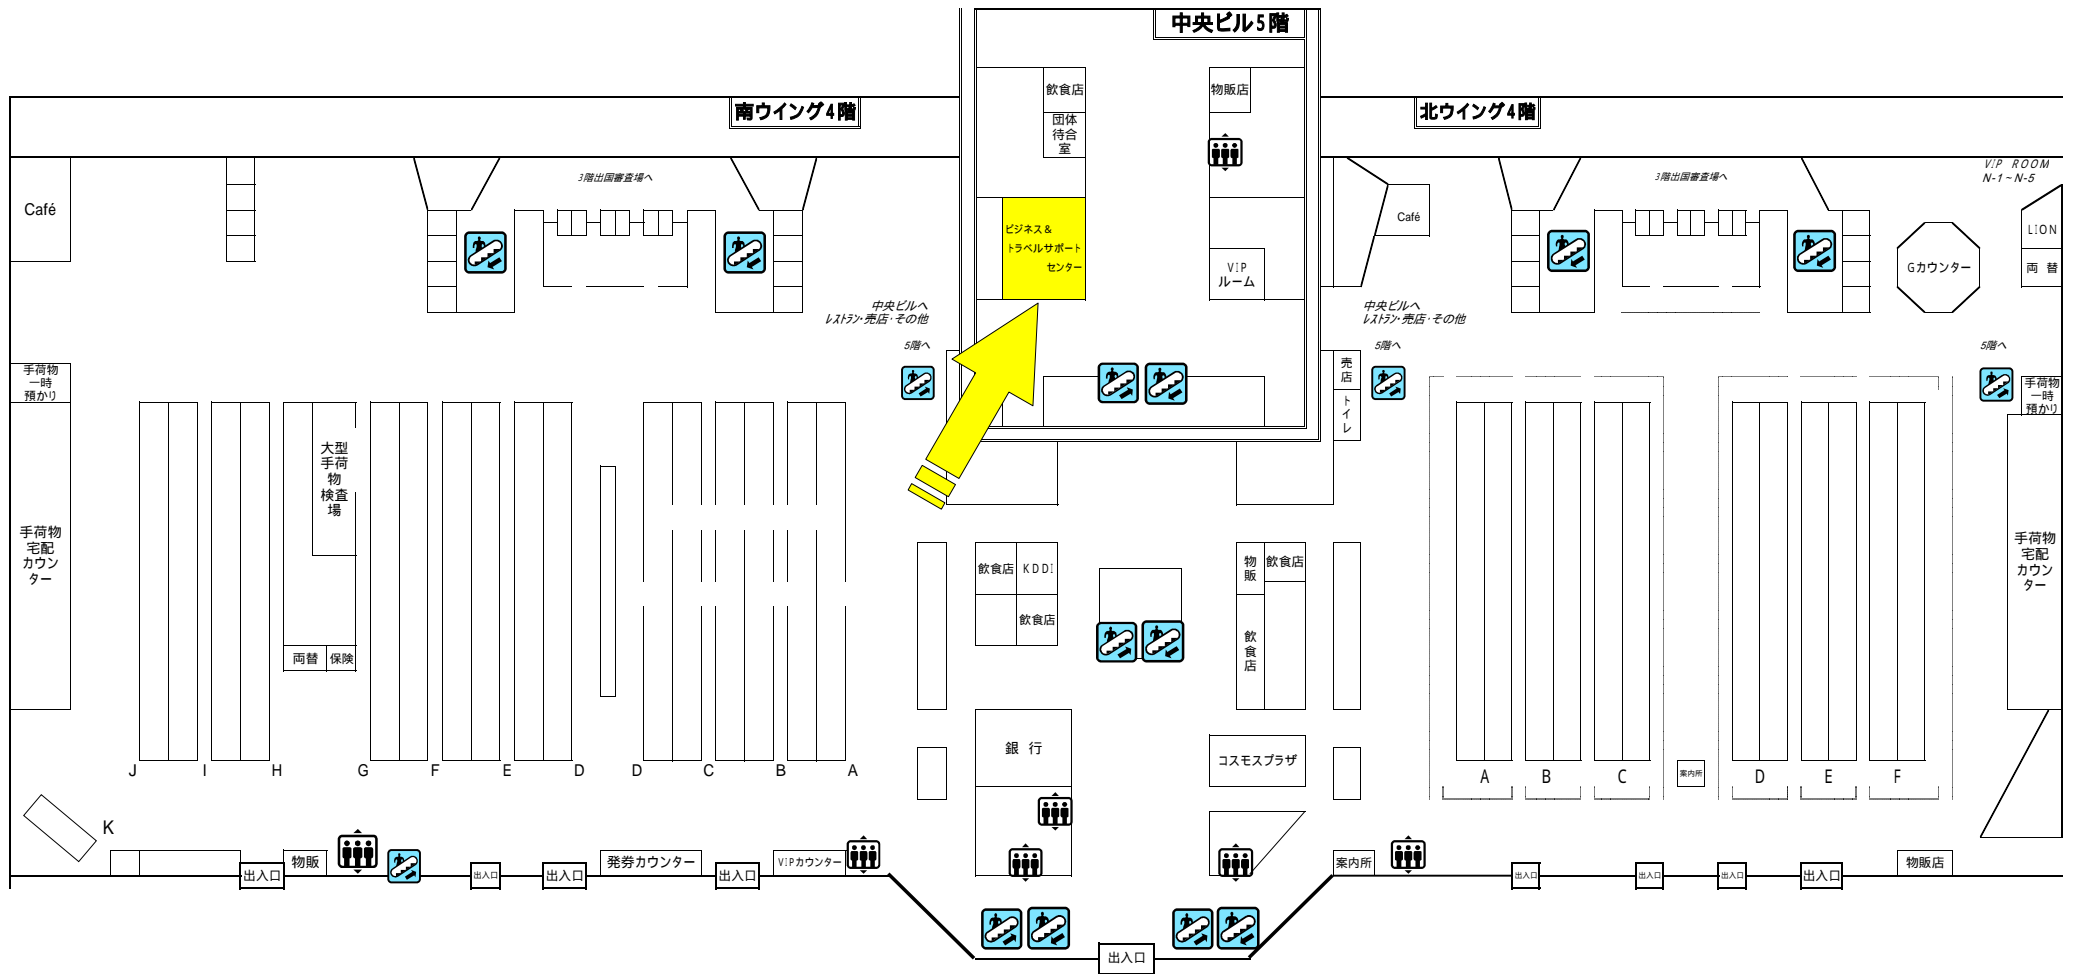

成田空港 第1ターミナルビル 4階出発ロビー・5階 案内図

センターへは、中央ビル内での階層移動となります。各ウイングの5階からは移動出来ませんので、ご注意ください。